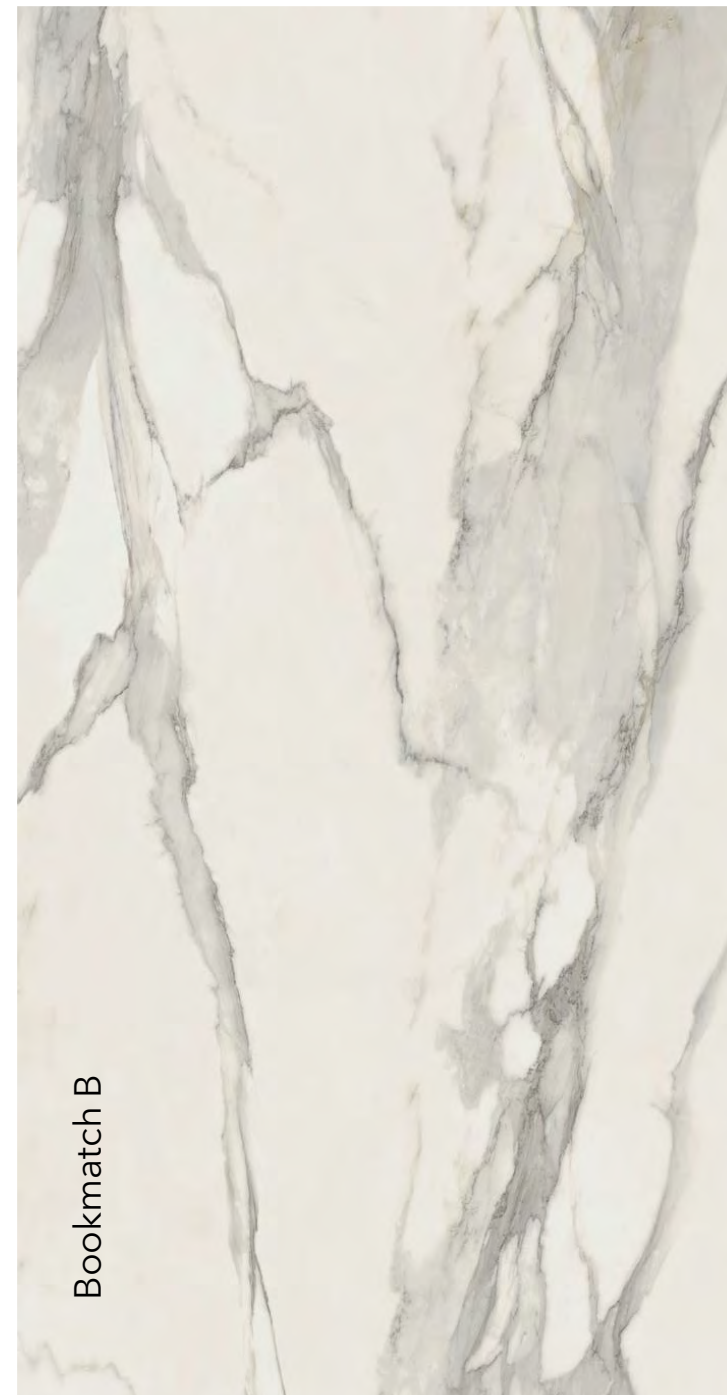

Absolute

Dimensiunea plăcii este de
3200x1600x12 mm
Suprafața este mată

Bookmatch A

Bookmatch B

Anima Beige Fullbody 3D

Dimensiunea plăcii este de
3200x1600x12 mm
Suprafața este mată

Placa este colorată
în masă