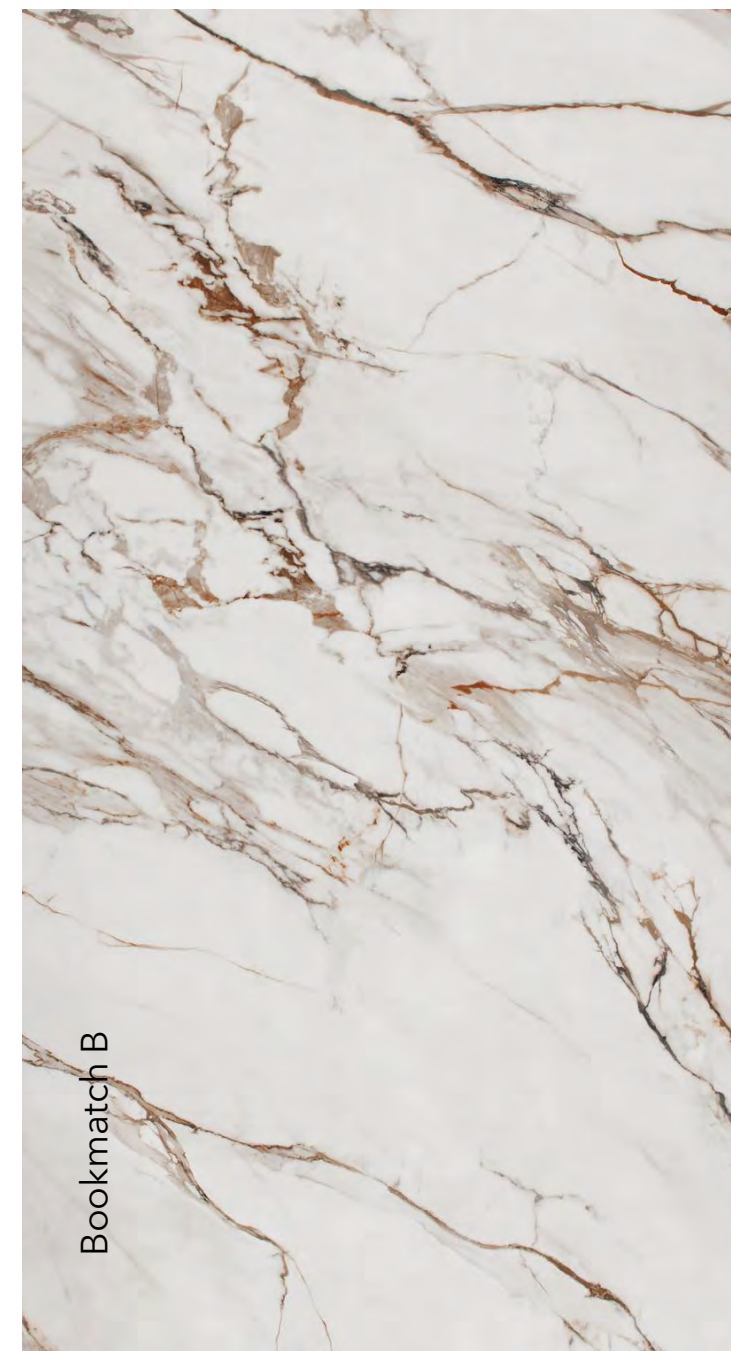

Dimensiunea plăcii este de
3200x1600x12 mm
Suprafața este mată

Bookmatch A

Bookmatch B

Limestone Beige

Dimensiunea plăcii este de
3200x1600x12 mm
Suprafața este mată

Marmo Antico

Dimensiunea plăcii este de
3200x1600x12 mm
3200x1600x6 mm
Suprafața este mată