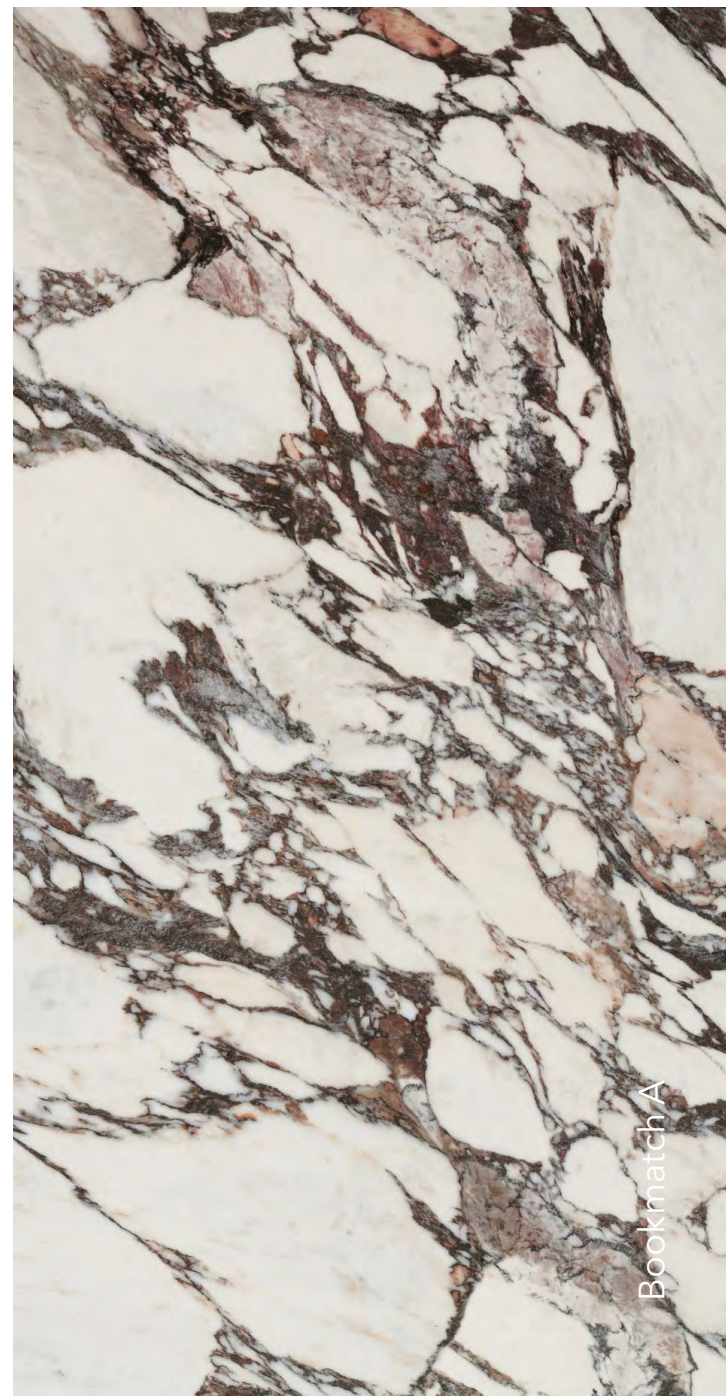

Arabescato

Dimensiunea plăcii este de
3200x1600x12 mm
3200x1600x6 mm
Suprafața este mată

Bookmatch A

Bookmatch B

Arabescato Viola

Dimensiunea plăcii este de
3200x1600x12 mm
Suprafața este lucioasă

Aurora Black