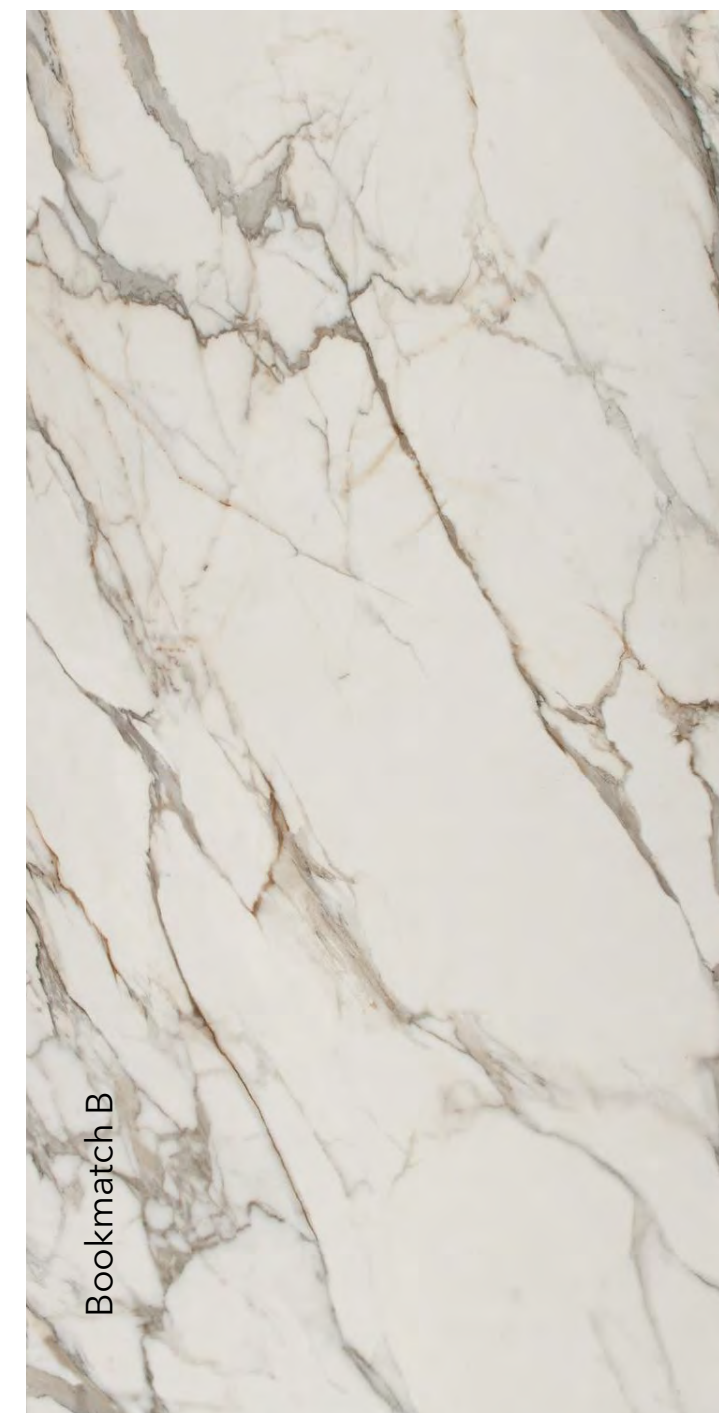

Bookmatch A

Bookmatch B