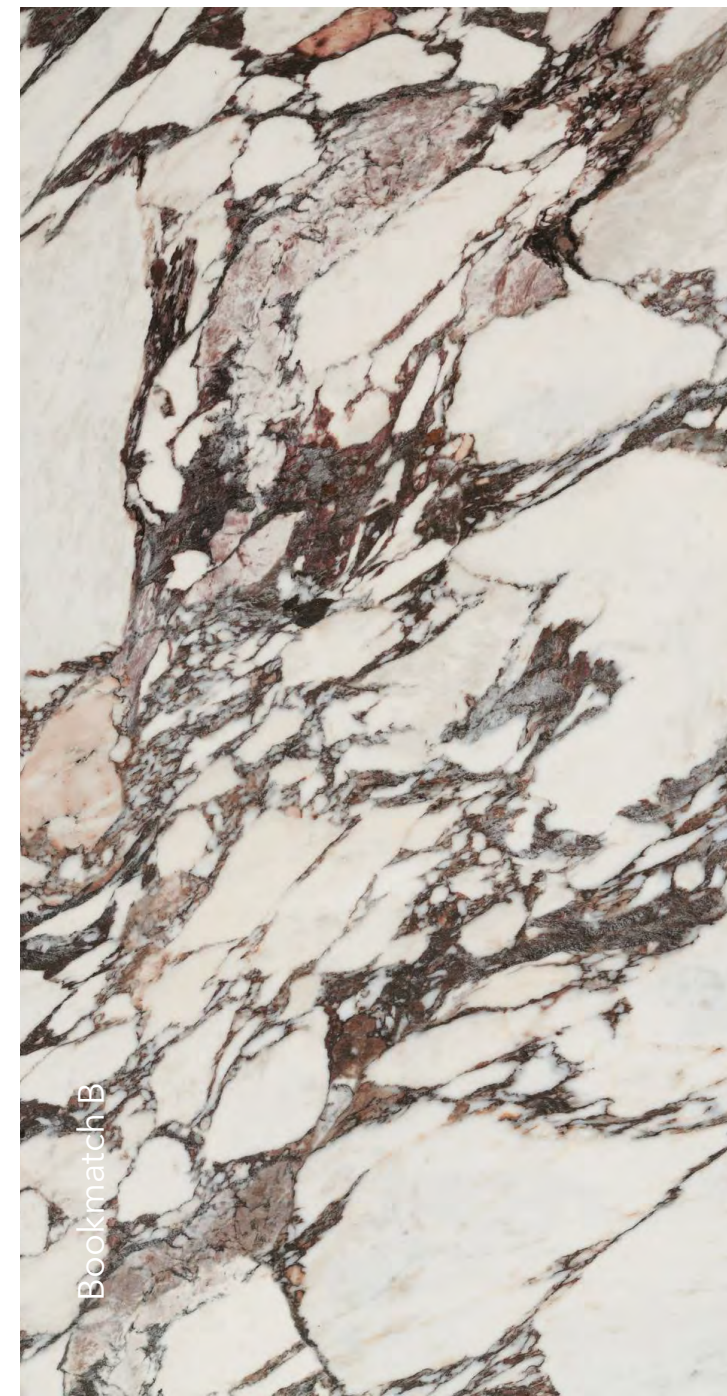

Arabescato

Dimensiunea plăcii este de
3200x1600x12 mm
3200x1600x6 mm
Suprafața este mată

Bookmatch A

Bookmatch B

Arabescato Viola

Dimensiunea plăcii este de
3200x1600x12 mm
Suprafața este lucioasă

Aurora Black